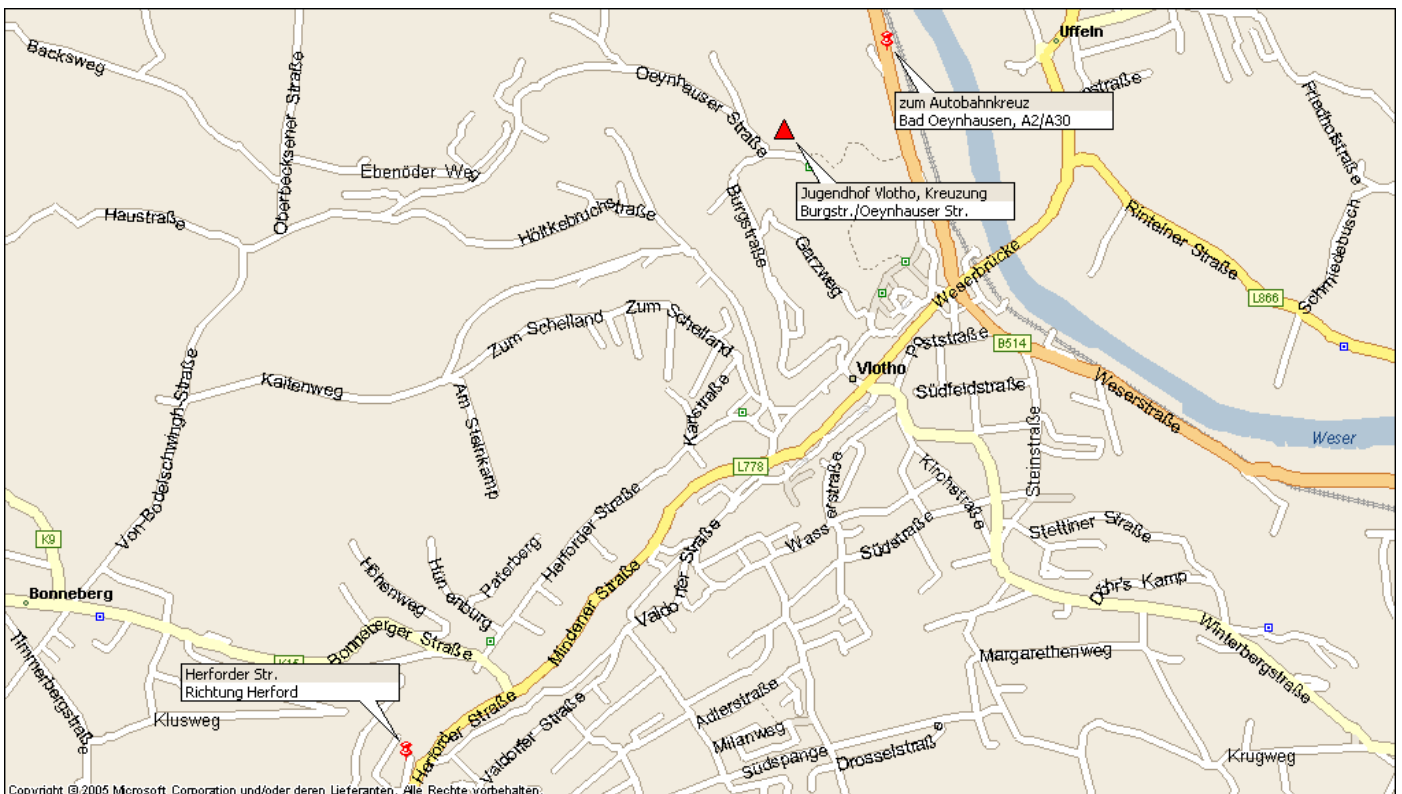

Weitere Termine:

Samstag, 18. Juni	15:00-19:45 Uhr	Generalprobe Stadtgarten Bünde
Sonntag, 19. Juni	16:00 Uhr 18:00 Uhr	Einspielprobe Stadtgarten Bünde Konzert Stadtgarten Bünde
Samstag, 2. Juli	16:00 Uhr 18:00 Uhr	Einspielprobe Oetkerhalle Bielefeld Konzert Oetkerhalle Bielefeld
Sonntag, 3. Juli	16:00 Uhr 18:00 Uhr	Einspielprobe Stadthalle Lübbecke Konzert Stadthalle Lübbecke
Sonntag, 10. Juli	15:15 Uhr !! 18:00 Uhr	Einspielprobe Konzerthaus Detmold Konzert Konzerthaus Detmold

Das Probenwochenende findet auf dem **Jugendhof Vlotho, Oeynhausener Str. 1, 32602 Vlotho, Tel.: 05733/9230**, statt. (Diese Telefonnummer ist evtl. während des Wochenendes nicht erreichbar. **Eltern, die in wichtigen Fällen ihre Kinder erreichen müssen, sollten dies über meine Handynummer tun: 0170/3808763 - während der Probenzeiten Nachricht auf Mailbox hinterlassen!!**)

Bitte NOTENSTÄNDER und NOTEN mitbringen !!